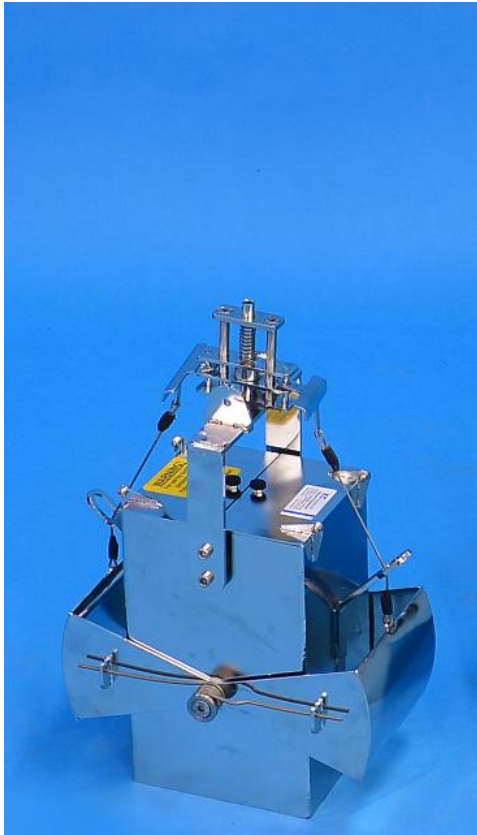

丹麦 KC-Denmark 公司 Ekman 箱式采泥器介绍

12.000- Ekman 箱式采泥器 225cm²

12.002- Ekman 箱式采泥器 400cm²

丹麦 KC-Denmark 公司 Ekman 箱式采泥器由 AISI 316 不锈钢制成，含使锤(仅 12.000)，订购信息如下：

订购货号	12.000	12.002
采样体积	5L	12L
采样面积	225cm ²	400cm ²
使锤，黄铜材质	500g	无(不需要)
尺寸	22×27×46cm	36×28×65cm
重量	5.6kg	18kg
配重	无	8x4kg
备用部件		
操作杆，2×2m，AISI 316 不锈钢材质，重 3.2kg	订购货号 12.006	
500g 铜质使锤	订购货号 10.001	
500g 不锈钢使锤	订购货号 10.002	
弹簧，用于 12.000，需要 2 个	订购货号 12.003	
配重铅块，用于 12.002，2kg/块，推荐使 8 块	订购货号 12.005	