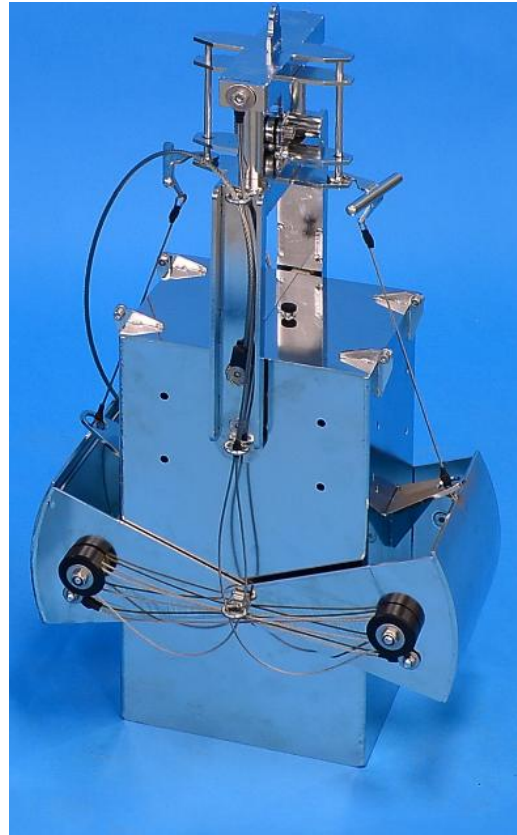

丹麦 KC-Denmark 公司 Ekman 箱式采泥器介绍

12.000- Ekman 箱式采泥器 225cm²

12.002- Ekman 箱式采泥器 400cm²

丹麦 KC-Denmark 公司 Ekman 箱式采泥器由 AISI 316 不锈钢制成，含使锤(仅 12.000)，订购信息如下：

订购货号	12.000	12.002
采样体积	5L	12L
采样面积	225cm ²	400cm ²
使锤，黄铜材质	500g	无(不需要)
尺寸	22×27×46cm	36×28×65cm
重量	5.6kg	18kg
配重	无	8x4kg
备用部件		
操作杆，2×2m，AISI 316 不锈钢材质，重 3.2kg	订购货号 12.006	
500g 铜质使锤	订购货号 10.001	
500g 不锈钢使锤	订购货号 10.002	
弹簧，用于 12.000，需要 2 个	订购货号 12.003	
配重铅块，用于 12.002，2kg/块，推荐使 8 块	订购货号 12.005	